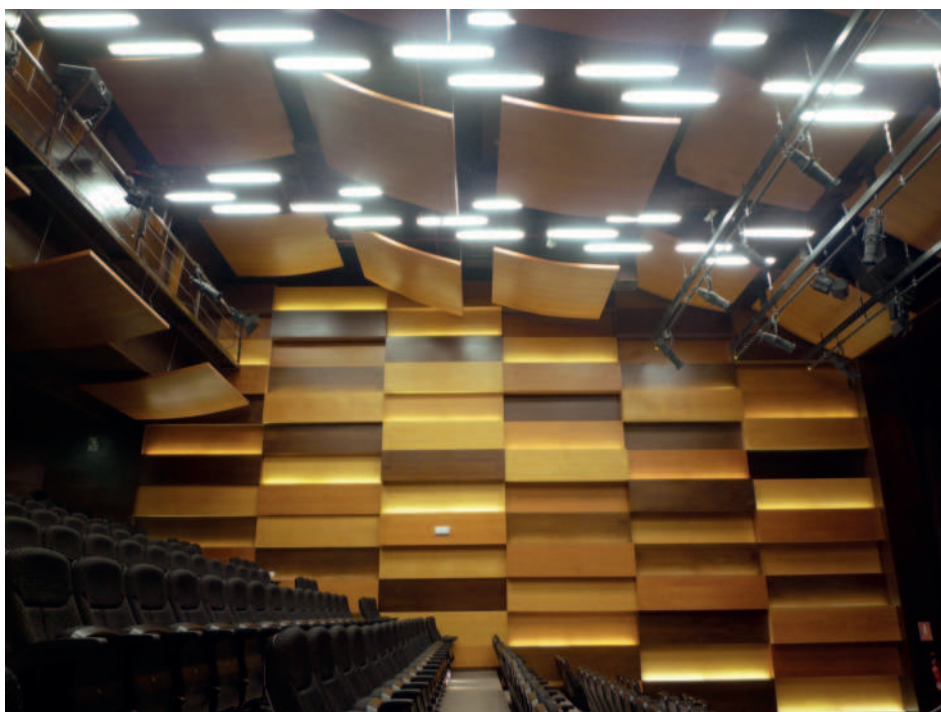

Características

- Paneles de tablero aglomerado, de forma variada, con superficies perforadas, oblongos, ranurados.
- Dimensiones de 600 x 1200, 1200 x 1200, 1200 x 2400
- Acabado enchape de madera, fórmica, o de melamínico. Colores variados.
- Las formas son variados, rectangulares, convexos, circulares
- Parte posterior un velo negro y manta acústica.
- Instalación a través de sujeciones fijas en los paneles con cables de acero y sujeciones fijas hacia el techo.

Restaurante

Comedor Colegio Humboldt

Aula Magna – Universidad Pacífico

Auditorio Universidad Pacífico

Aula Magna – Universidad de Piura

Auditorio BBVA

Nubes Acústicas de tela

Aplicaciones

Características

- Paneles de lana mineral de 50 mm de espesor, acabado en tela, colores variados. consultar
- Dimensiones de 600 x 1200, 1200 x 1200.
- Otros Diseños de formas, consultar.
- Instalación a través de sujeciones fijas en los paneles con cables de acero y sujeciones fijas hacia el techo.