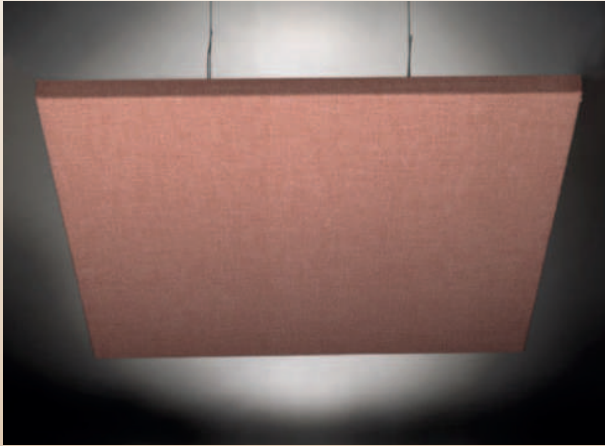

Características

- Paneles de tablero aglomerado, de forma variada, con superficies perforadas, oblongos, ranurados.
- Dimensiones de 600 x 1200, 1200 x 1200, 1200 x 2400
- Acabado enchape de madera, fórmica, o de melamínico. Colores variados.
- Las formas son variados, rectangulares, convexos, circulares
- Parte posterior un velo negro y manta acústica.
- Instalación a través de sujeciones fijas en los paneles con cables de acero y sujeciones fijas hacia el techo.

Restaurante

Comedor Colegio Humboldt

Aula Magna – Universidad Pacífico

Auditorio Universidad Pacífico

Aula Magna – Universidad de Piura

Auditorio BBVA

Nubes Acústicas de tela

Aplicaciones

Características

- Paneles de lana mineral de 50 mm de espesor, acabado en tela, colores variados. consultar
- Dimensiones de 600 x 1200, 1200 x 1200.
- Otros Diseños de formas, consultar.
- Instalación a través de sujeciones fijas en los paneles con cables de acero y sujeciones fijas hacia el techo.