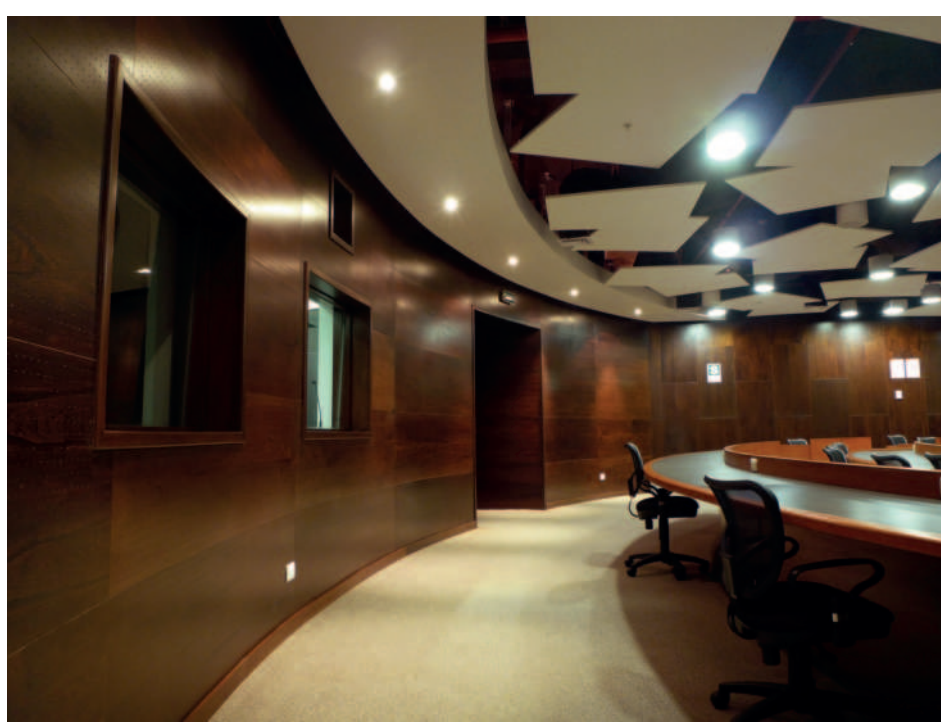

Aula Magna – Universidad Pacífico