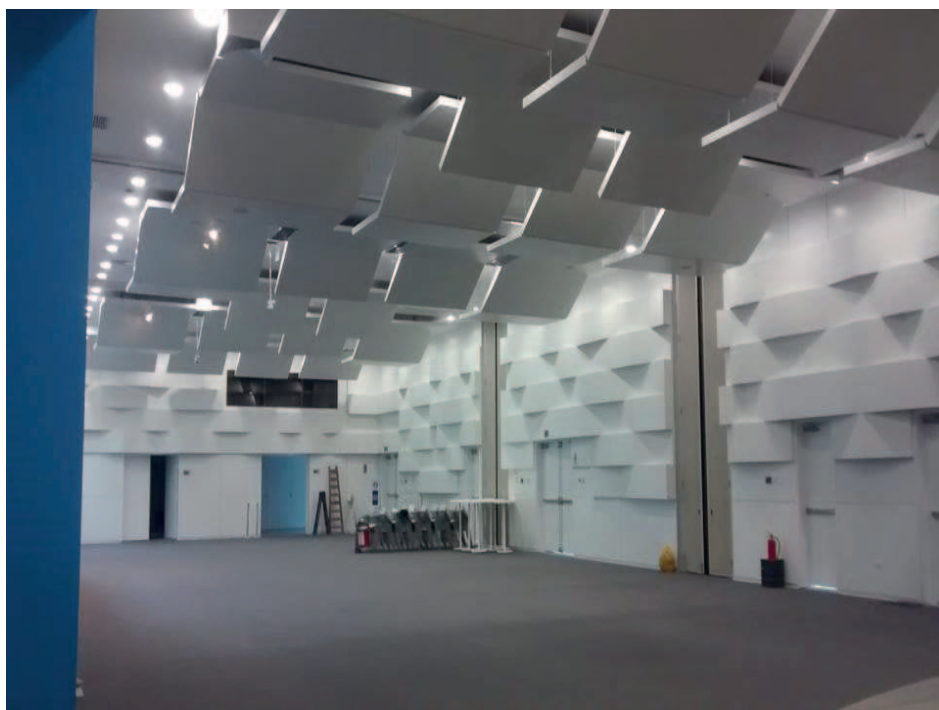

Características

- Paneles de tablero aglomerado, de forma variada, con superficies perforadas, oblongos, ranurados.
- Dimensiones de 600 x 1200, 1200 x 1200, 1200 x 2400
- Acabado enchape de madera, fórmica, o de melamínico. Colores variados.
- Las formas son variados, rectangulares, convexos, circulares
- Parte posterior un velo negro y manta acústica.
- Instalación a través de sujeciones fijas en los paneles con cables de acero y sujeciones fijas hacia el techo.

Restaurante

Comedor Colegio Humboldt

Aula Magna – Universidad Pacífico

Auditorio Universidad Pacífico

Aula Magna – Universidad de Piura

Auditorio BBVA

Nubes Acústicas de tela

Aplicaciones

Características

- Paneles de lana mineral de 50 mm de espesor, acabado en tela, colores variados. consultar
- Dimensiones de 600 x 1200, 1200 x 1200.
- Otros Diseños de formas, consultar.
- Instalación a través de sujeciones fijas en los paneles con cables de acero y sujeciones fijas hacia el techo.