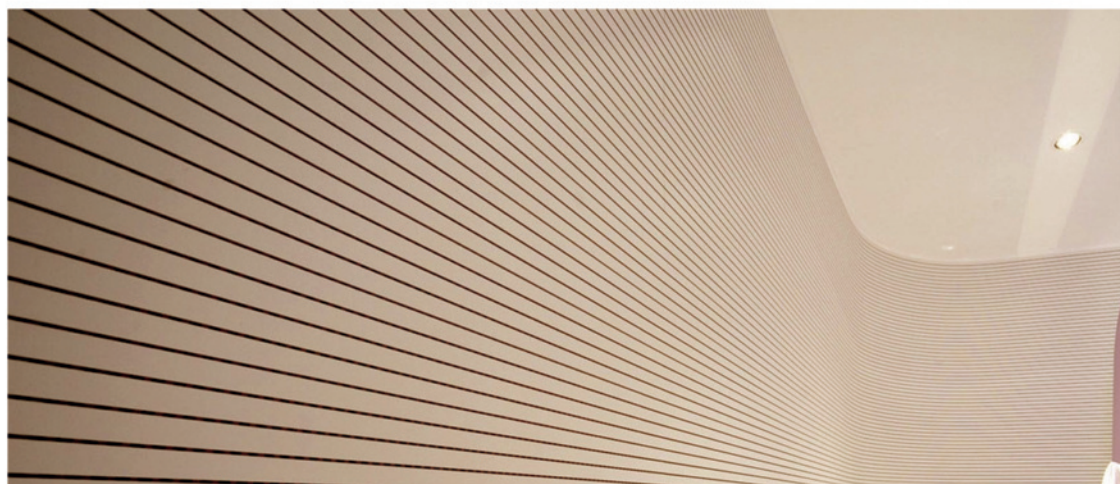

Revestimiento para Techo y Paredes (Paneles acústicos listones)

📍 Jirón Tomás Ramsey 332 - Magdalena del Mar
☎ 999350125
@ kankio@kankio.com
🌐 <https://www.kankio.com>