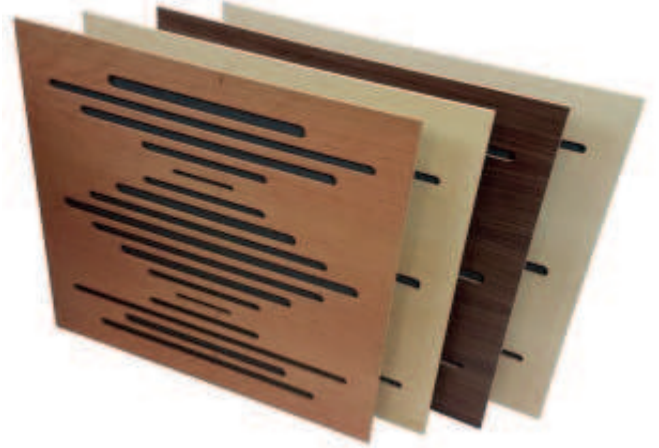

Características

- Paneles de tablero aglomerado y/o de madera según caso, acabado de enchape de madera, fórmica o al duco.
- Formato variado según requerimiento de difusión y diseño.
- Paneles desmontables ó fijos.

Revestimiento para techo

INSTALACIÓN: Baldosas acústicas para cielo raso corrido

- Paneles de tablero aglomerado y/o de madera según caso, acabado de enchape de madera, fórmica o al duco.
- Formato variado según requerimiento de difusión y diseño.
- Paneles desmontables ó fijos.